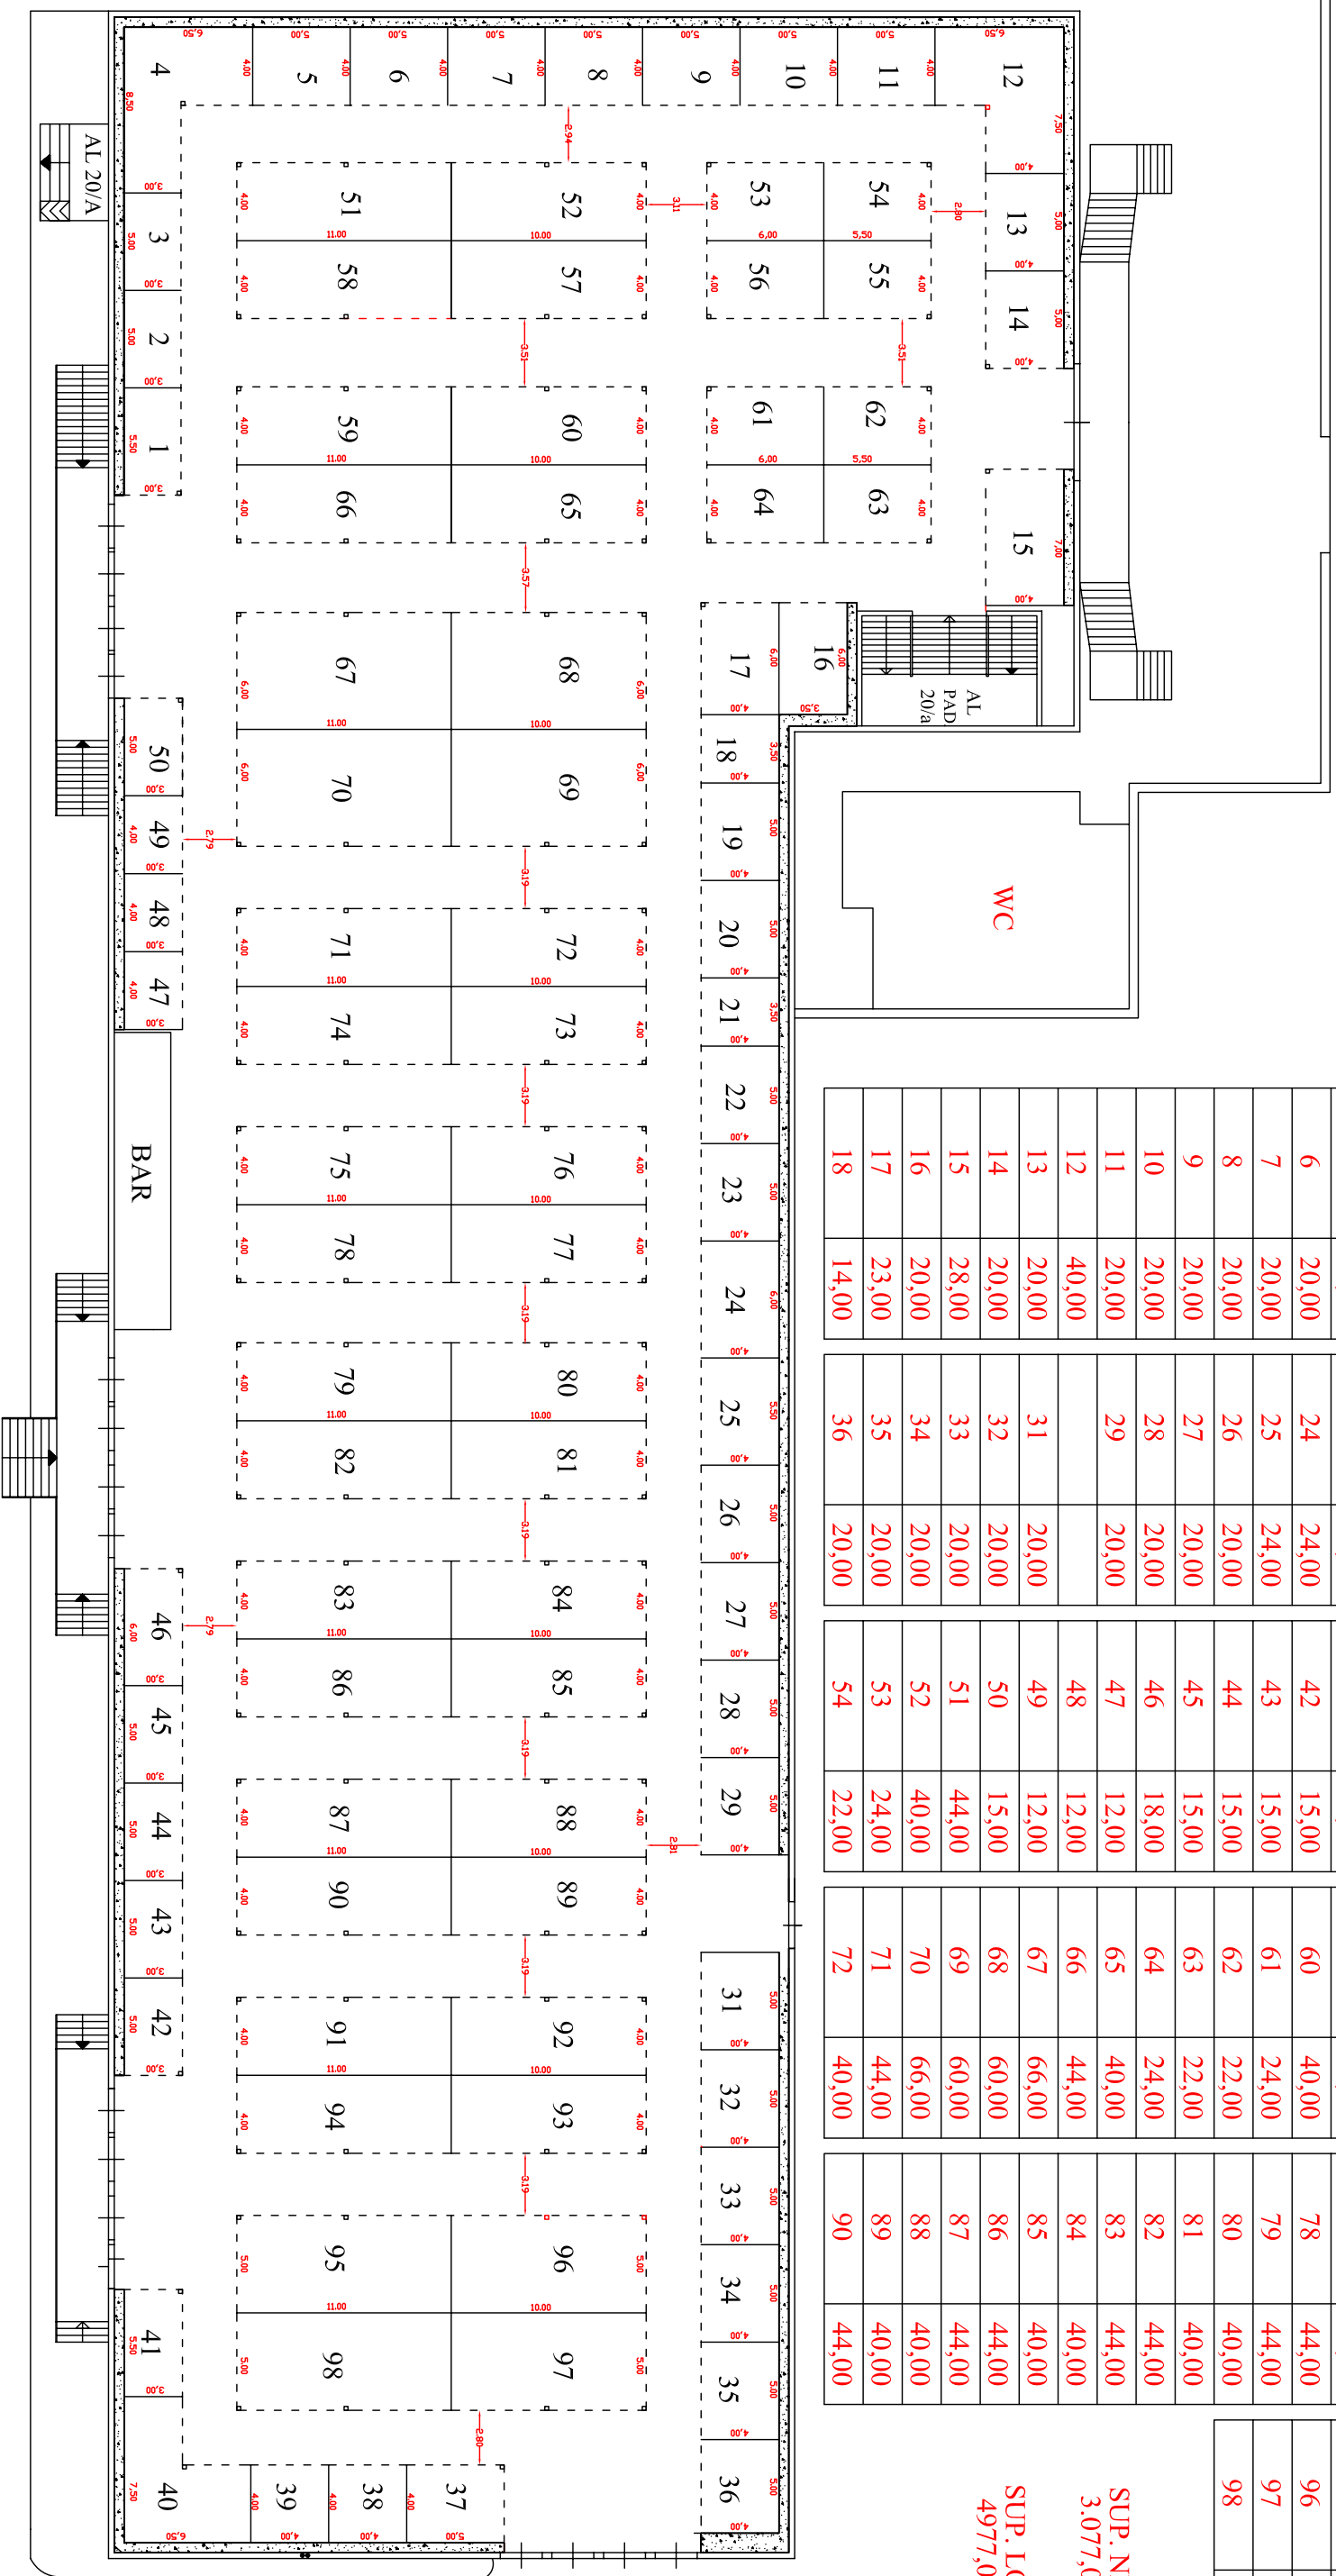

STANDS	MQ	STANDS	MQ	STANDS	MQ	STANDS	MQ	STANDS	MQ
1	16,50	19	20,00	37	20,00	55	22,00	73	40,00
2	15,00	20	20,00	38	16,00	56	24,00	74	44,00
3	15,00	21	14,00	39	16,00	57	40,00	75	44,00
4	40,00	22	20,00	40	36,50	58	44,00	76	40,00
5	20,00	23	20,00	41	16,50	59	44,00	77	40,00
6	20,00	24	24,00	42	15,00	60	40,00	78	44,00
7	20,00	25	24,00	43	15,00	61	24,00	79	44,00
8	20,00	26	20,00	44	15,00	62	22,00	80	40,00
9	20,00	27	20,00	45	15,00	63	22,00	81	40,00
10	20,00	28	20,00	46	18,00	64	24,00	82	44,00
11	20,00	29	20,00	47	12,00	65	40,00	83	44,00
12	40,00	31	20,00	48	12,00	66	44,00	84	40,00
13	20,00	32	20,00	49	12,00	67	66,00	85	40,00
14	20,00	33	20,00	50	15,00	68	60,00	86	44,00
15	28,00	34	20,00	51	44,00	69	60,00	87	44,00
16	20,00	35	20,00	52	40,00	70	66,00	88	40,00
17	23,00	36	20,00	53	24,00	71	44,00	89	40,00
18	14,00			54	22,00	72	40,00	90	44,00
								91	44,00
								92	40,00
								93	40,00
								94	44,00
								95	55,00
								96	50,00
								97	50,00
								98	55,00

SUP. NETTA  
3.077,00 mq  
SUP. LORDA  
4977,00 mq

PADIGLIONE 20