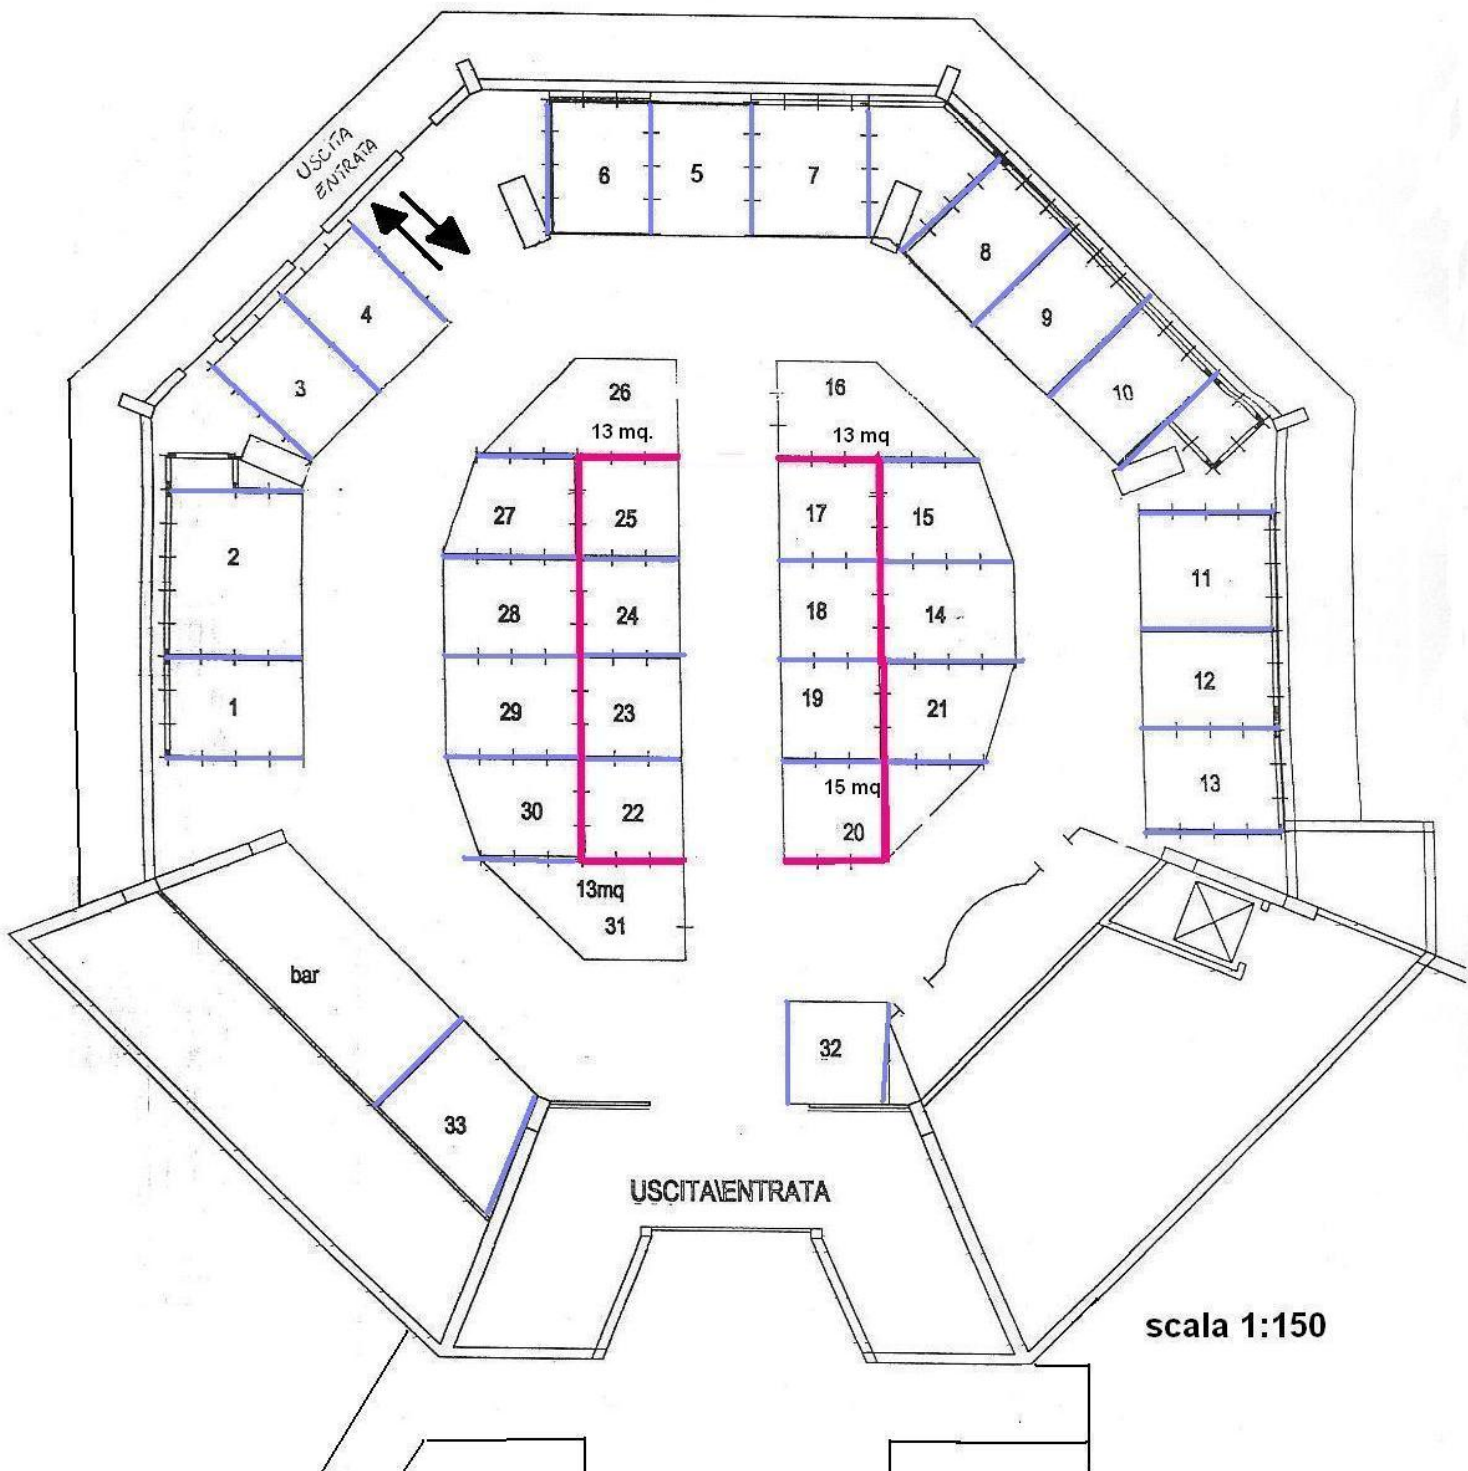

MONDO SPOSA

PANORAMA 1

scala 1:150